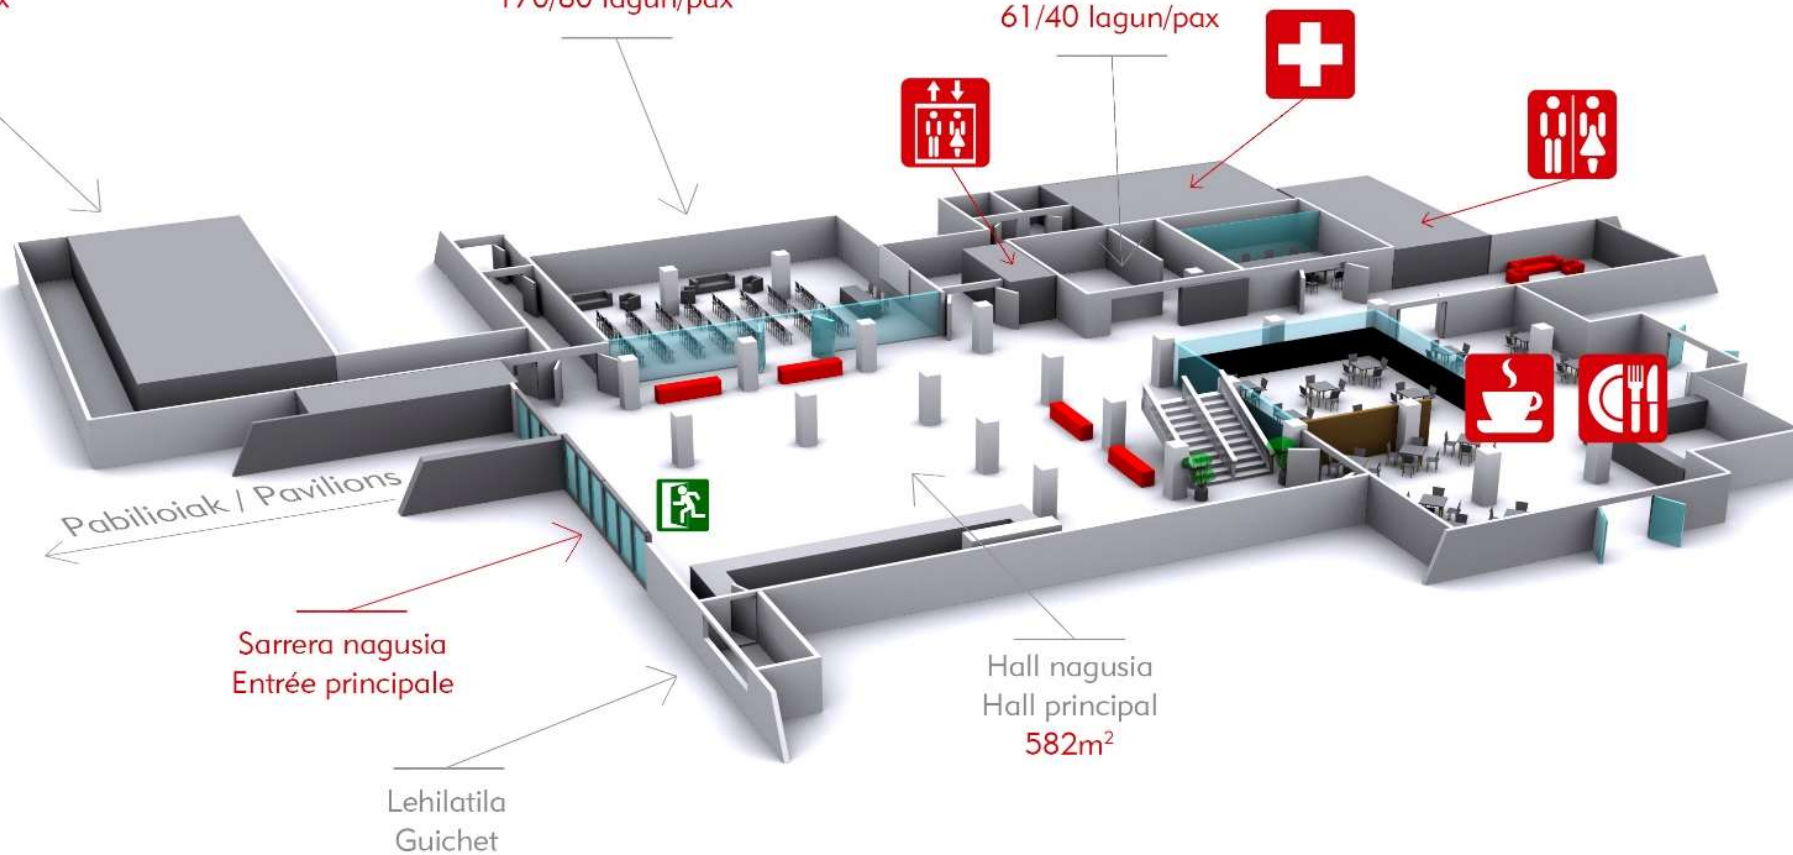

Parking sarrera
Accès Parking

DOAN
GRATUIT
280

Sarrera nagusia
Entrée principale

Bulegoak
Bureaux

Plano orokorra

Kamerinoak eta aldagelak
Loges et vestiaires
99 lagun/pax

4 Aretoa
Salle 4
170/80 lagun/pax

5 Aretoa
Salle 5
61/40 lagun/pax

Beheko solairua

konpromiso jasangarria

2023ko Pabiloien lurzoru berrituari esker, erabilera bakarreko moketaren erabilera murriztu dugu, eta horrela, m² bakoitzeko 53,3 kg CO₂ emisioak saihestu dira

Karbono isurietan Neutroa den Europako lehen Azoka-barrutia