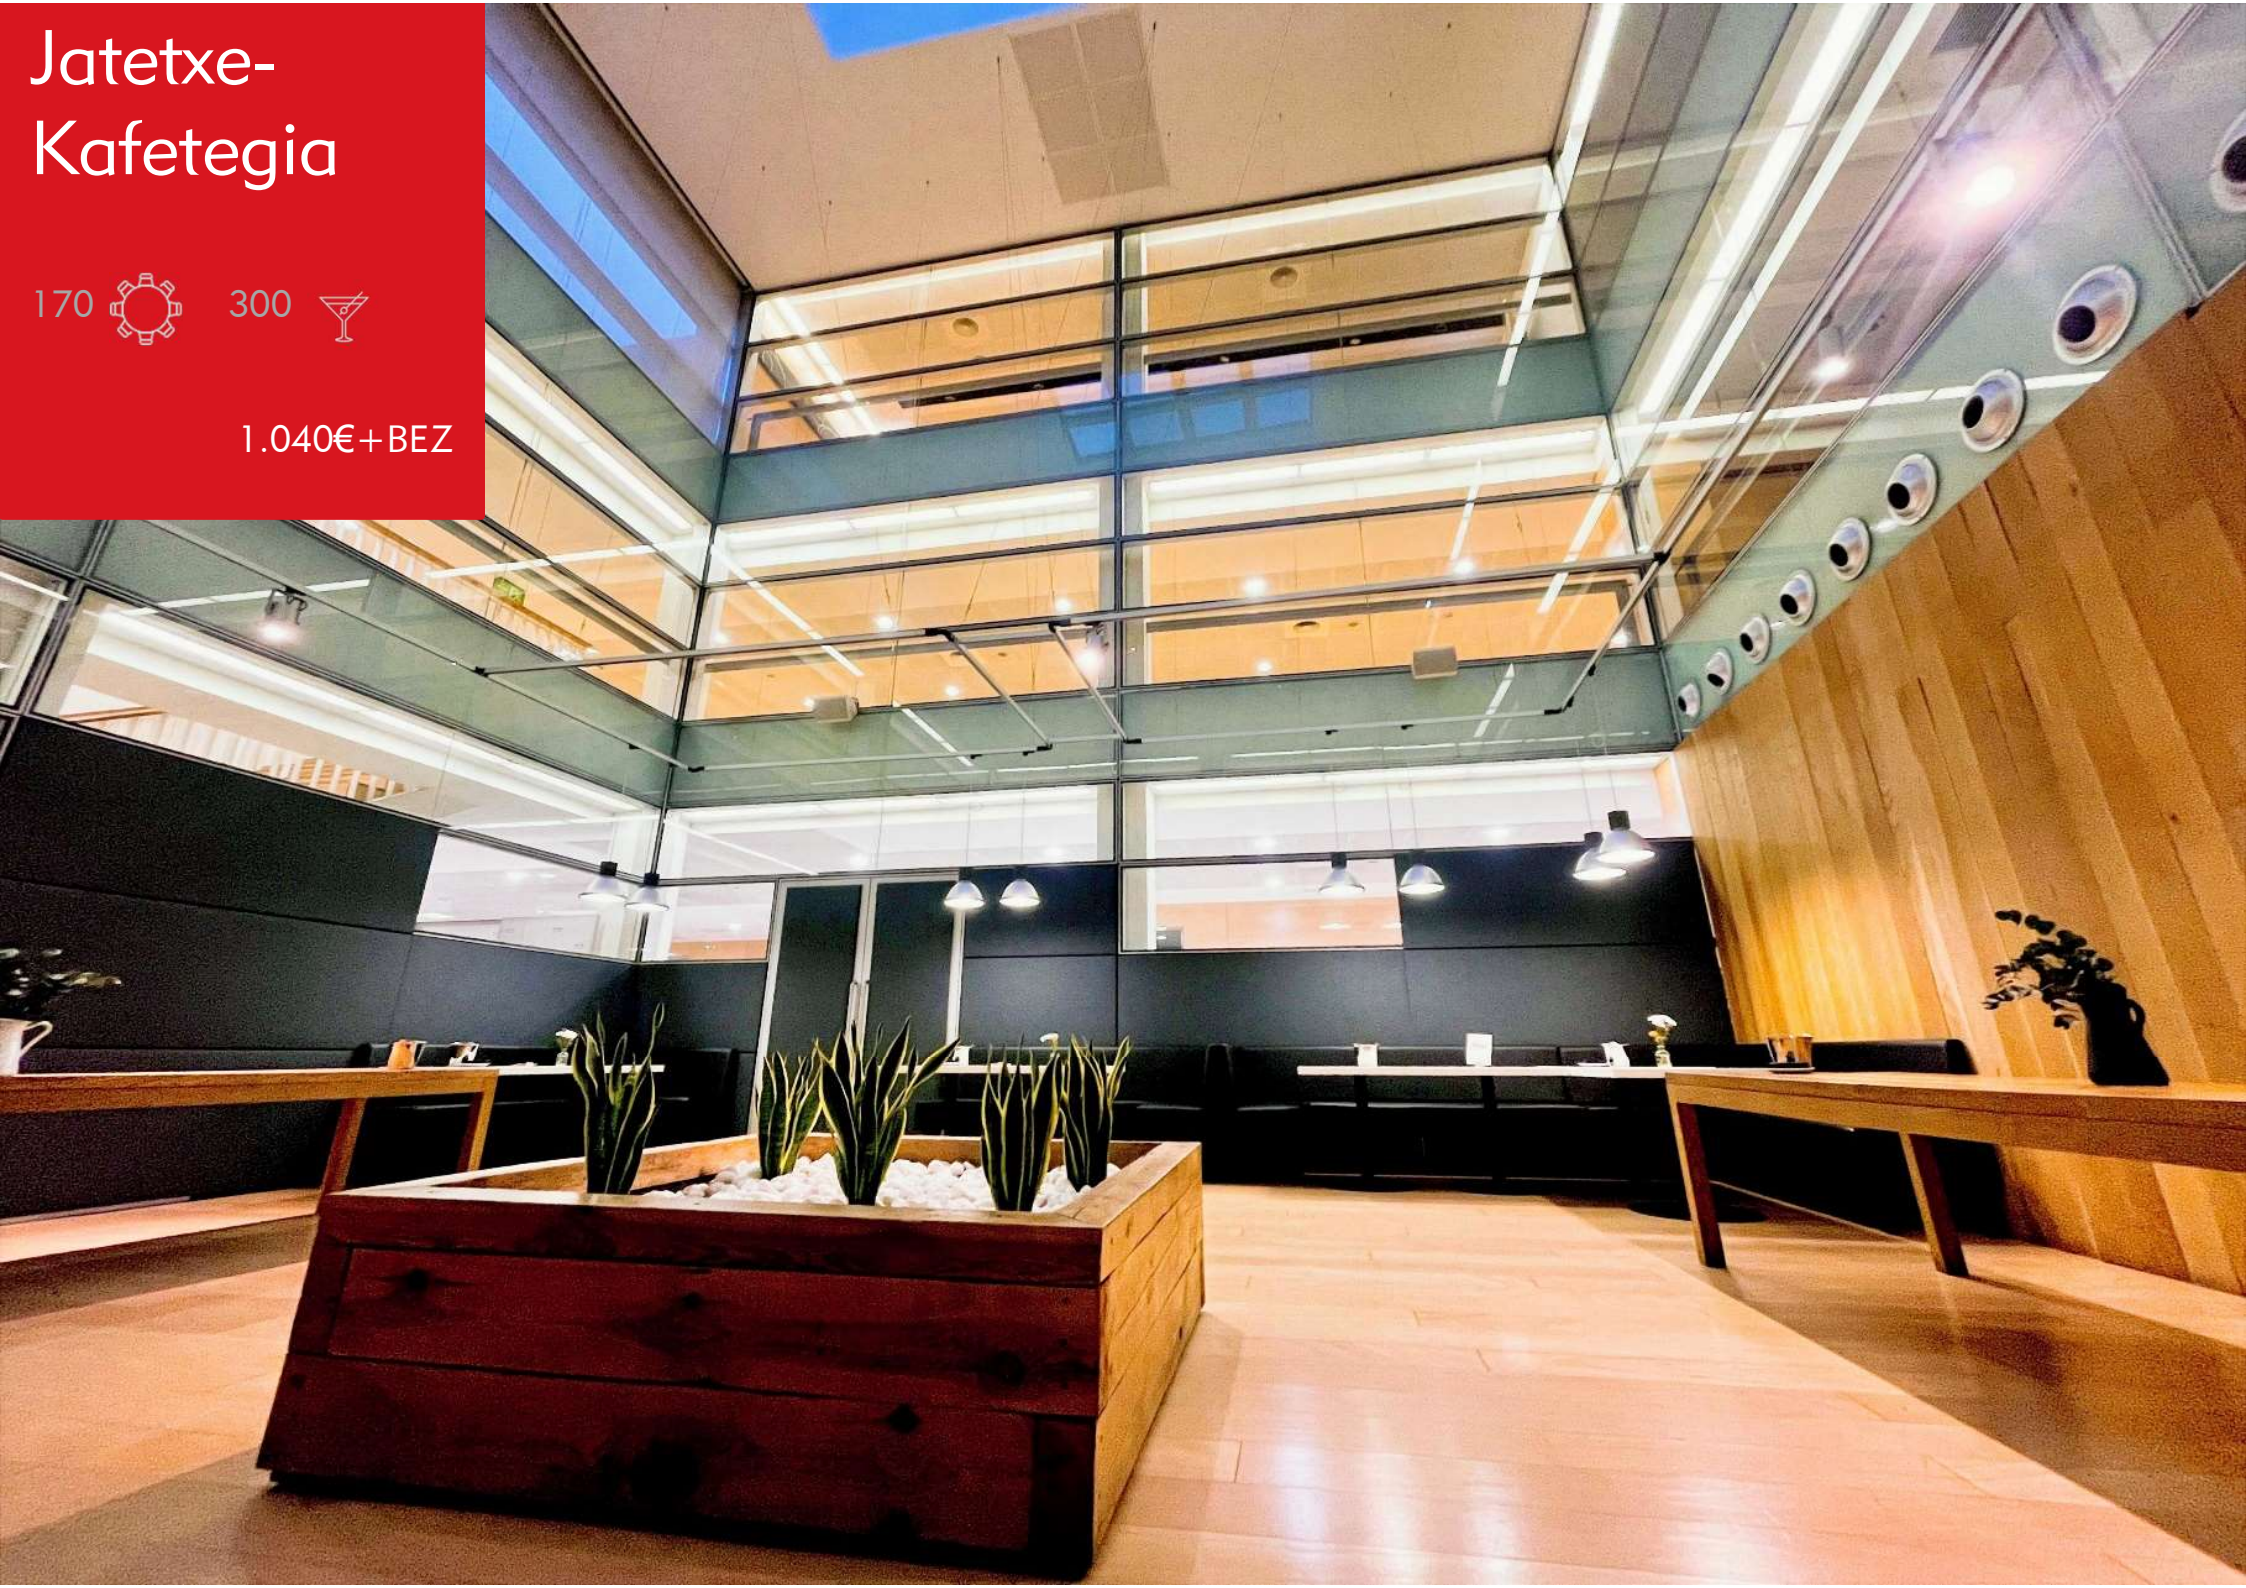

Jatetxe panoramikoa

200

300

1.400€+ BEZ

Jatetxearen Kanpoko terraza

Jatetxe- Kafetegia

170  300 

1.040€+BEZ