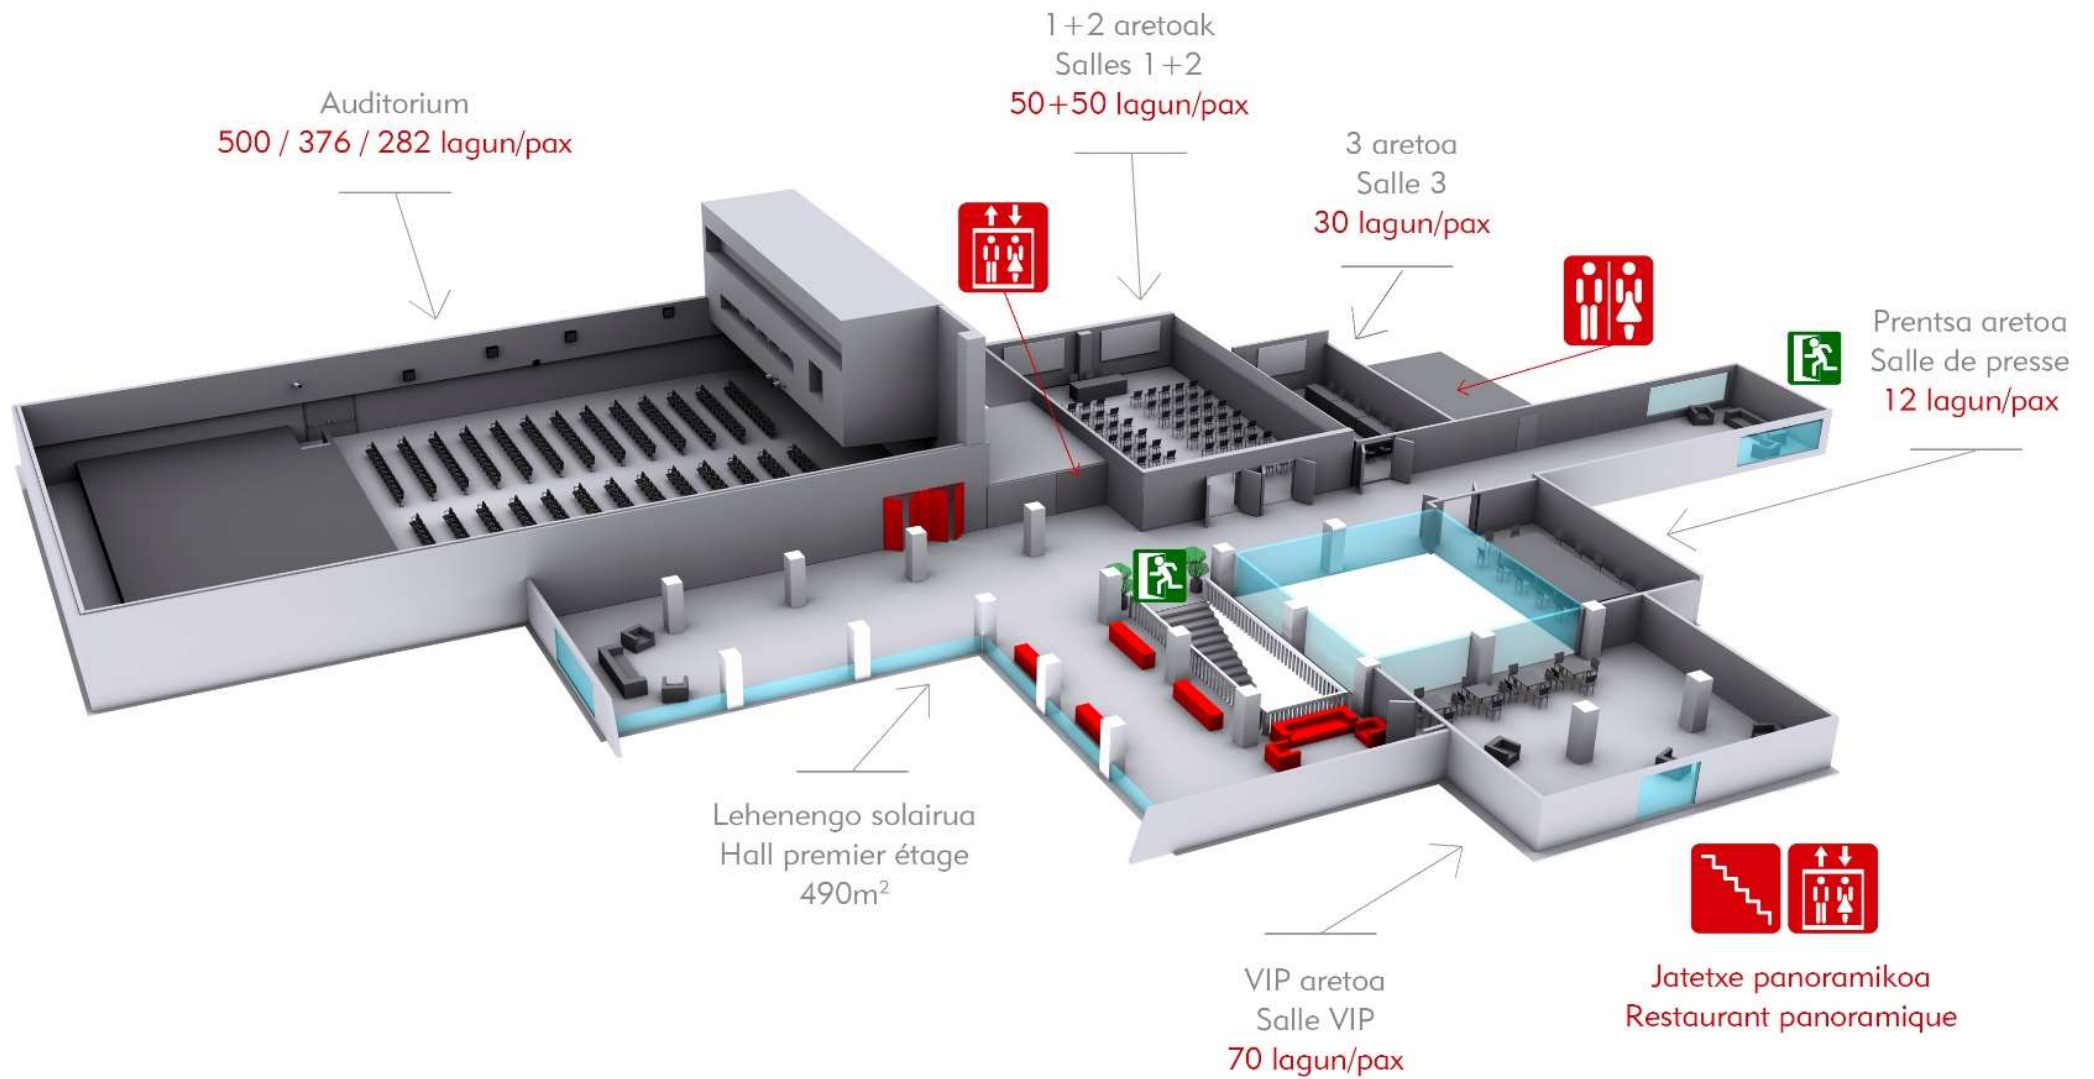

Parking sarrera
Accès Parking

DOAN
GRATUIT
280

Sarrera nagusia
Entrée principale

Bulegoak
Bureaux

Plano orokorra

Kamerinoak eta aldagelak
Loges et vestiaires
99 lagun/pax

4 Aretoa
Salle 4
170/80 lagun/pax

5 Aretoa
Salle 5
61/40 lagun/pax

Beheko solairua

konpromiso jasangarria

2023ko Pabiloien lurzoru berrituari esker, erabilera bakarreko moketaren erabilera murriztu dugu, eta horrela, m² bakoitzeko 53,3 kg CO₂ emisioak saihestu dira

Karbono isurietan Neutroa den Europako lehen Azoka-barrutia