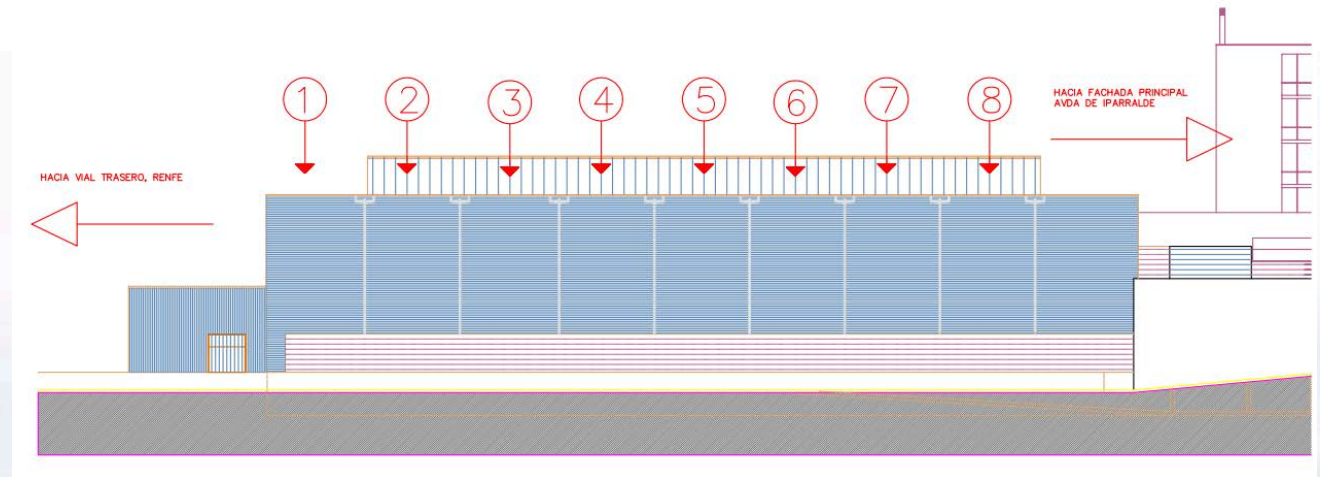

events@ficoba.org

943 66 77 88

FICOPA
100%
RENOUVELABLE
RENOUVELABLE
RENOUVELABLE

Bâches murales de pavillon

1.095€+TVA

Installation et retrait inclus

> Toile imprimée 7.000mm x
3.000mm

> Visibilité maximale aux
passages entre les halls (5
passages au total)

> Autres dimensions sous
demande

events@ficoba.org

943 66 77 88

FICOPA
100%
RENOUABLE
BERRI-TALARRI
RENOUELABLE

Bâche extérieure sur le pavillon 3

1.095€+TVA/unité

1.285€+TVA/unité TAFTA

Installation et retrait inclus